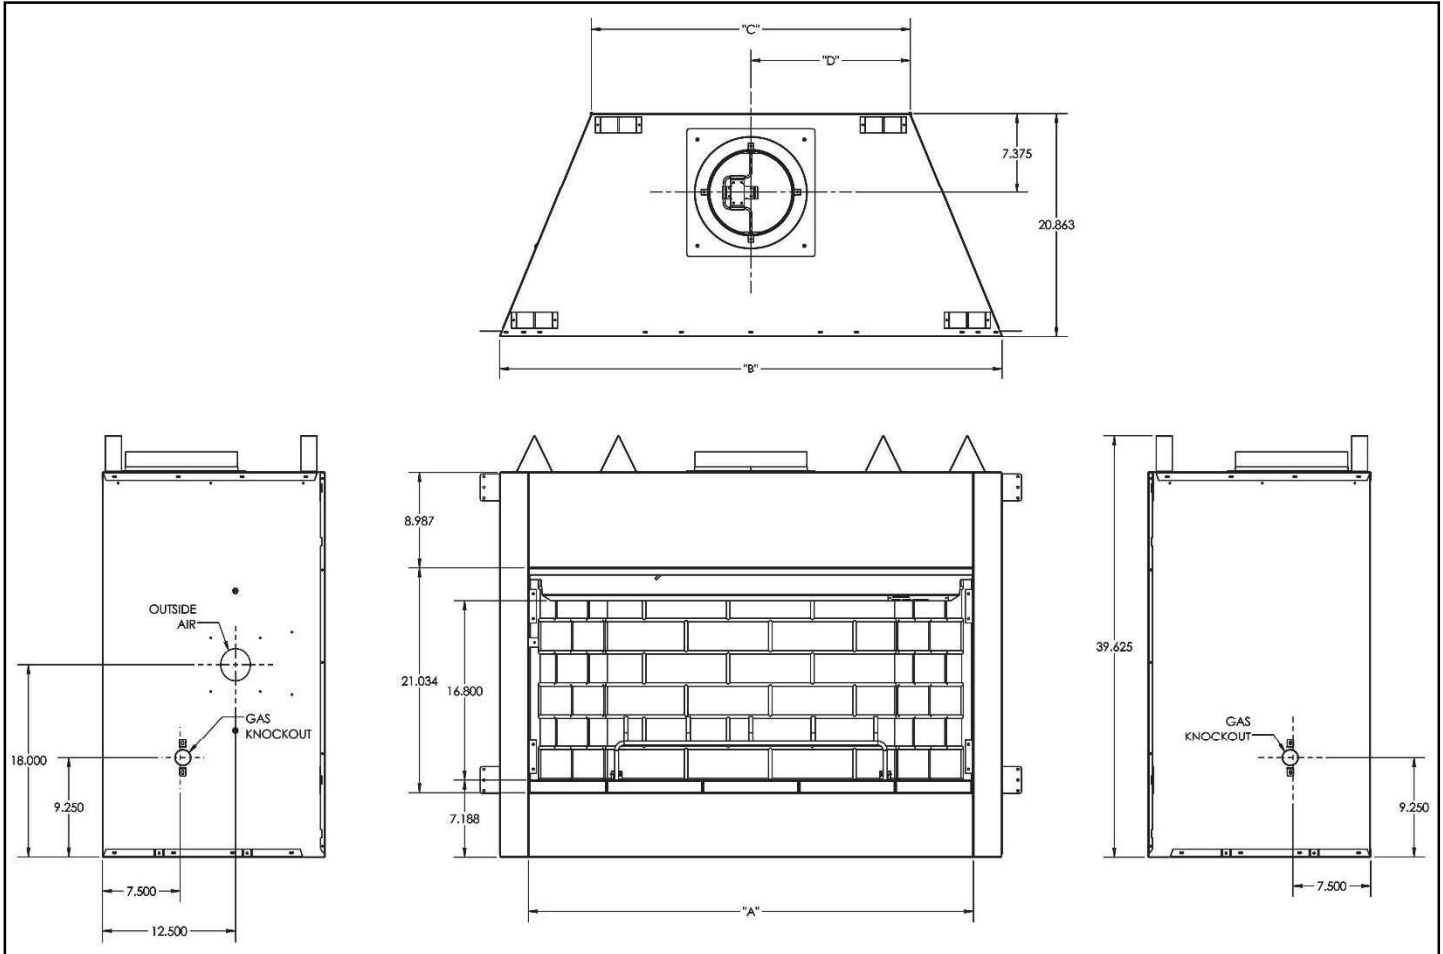

9. Fireplace Dimensions

Model	A	B	C	D
OCV-RR-36	35-5/8	41	23-7/8	11-15/16
OCV-RR-42	41-5/8	47	29-7/8	14-15/16